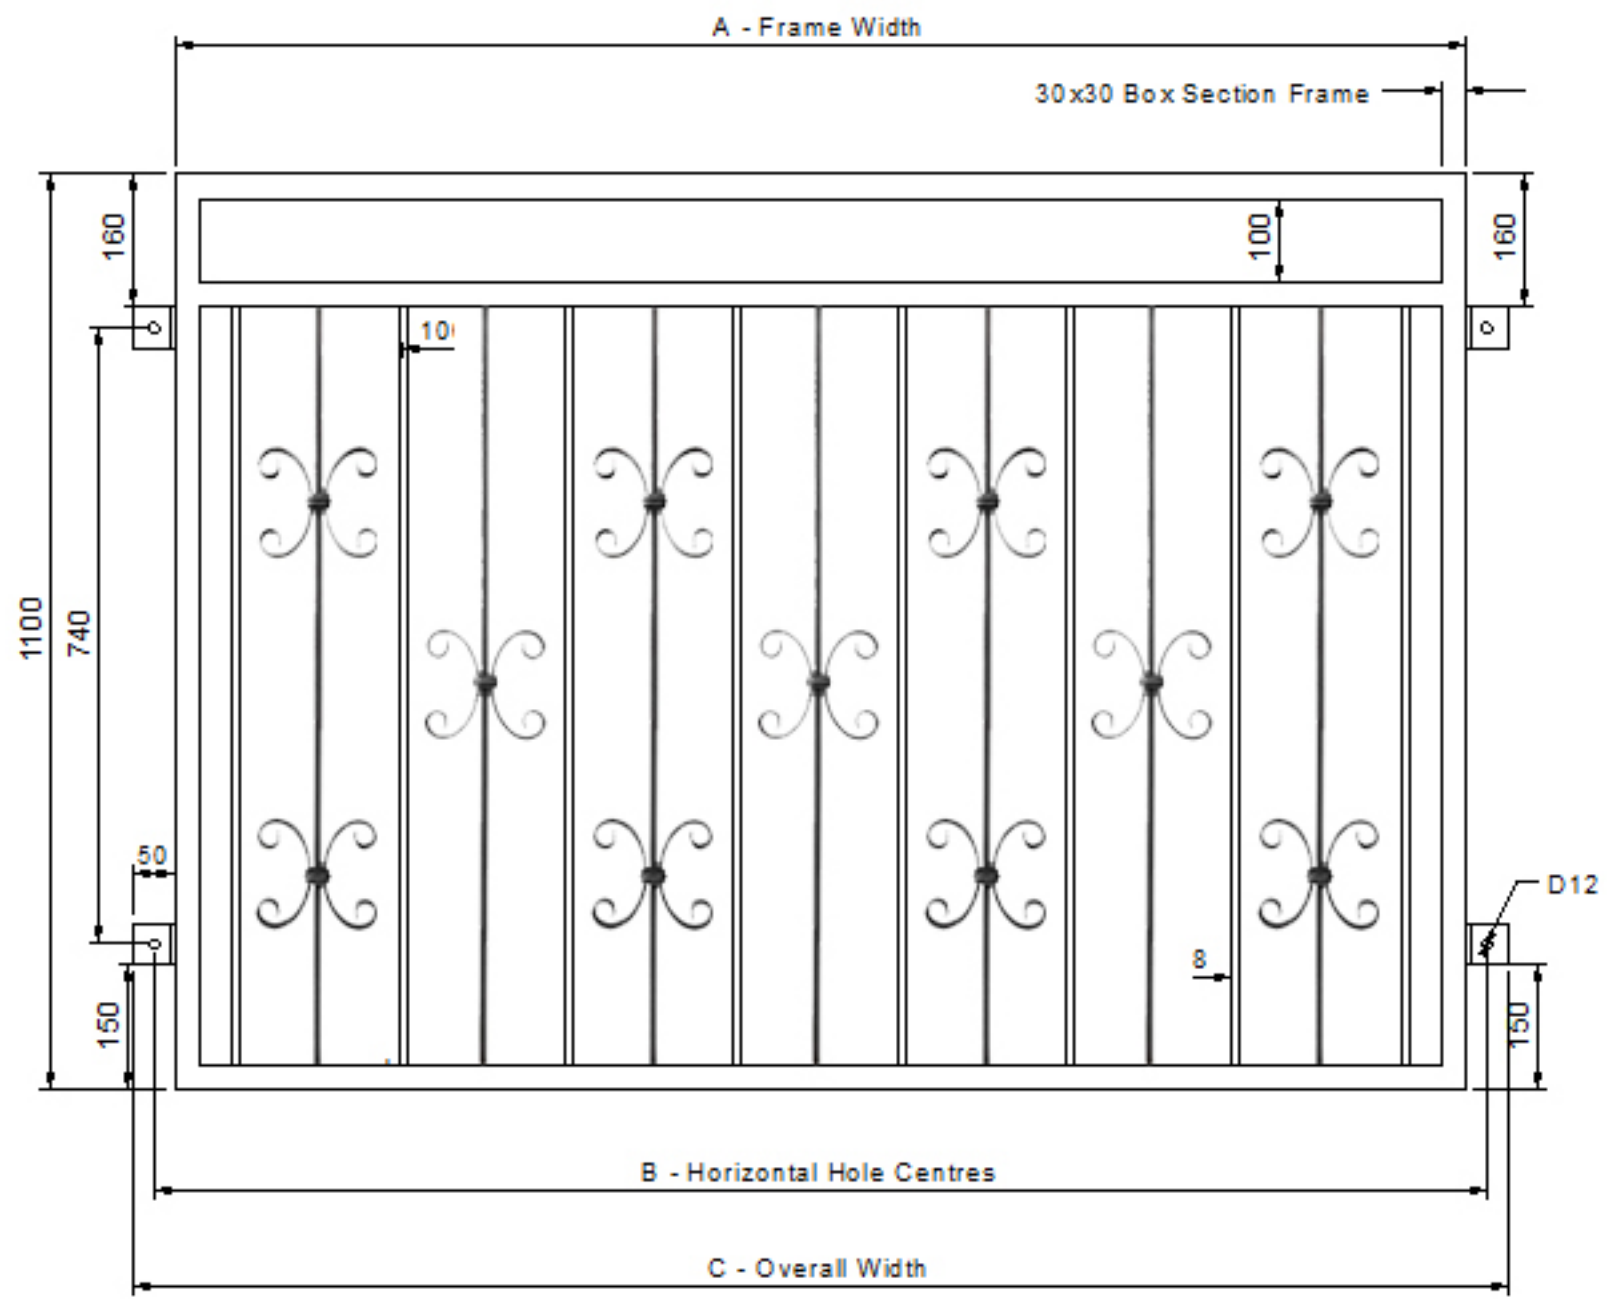

HEBDEN JULIET BALCONY DIMENSIONS

Hebden Balcony Dimensions in M.M				
BALCONY WIDTH in mm	DIM A	DIM B	DIM C	DIM D
1100	1100	1150	1200	1100
1200	1200	1250	1300	1200
1300	1300	1350	1400	1300
1400	1400	1450	1500	1400
1500	1500	1550	1600	1500
1600	1600	1650	1700	1600
1700	1700	1750	1800	1700
1800	1800	1850	1900	1800
1900	1900	1950	2000	1900
2000	2000	2050	2100	2000
2100	2100	2150	2200	2100
2200	2200	2250	2300	2200
2300	2300	2350	2400	2300
2400	2400	2450	2500	2400
2500	2500	2550	2600	2500