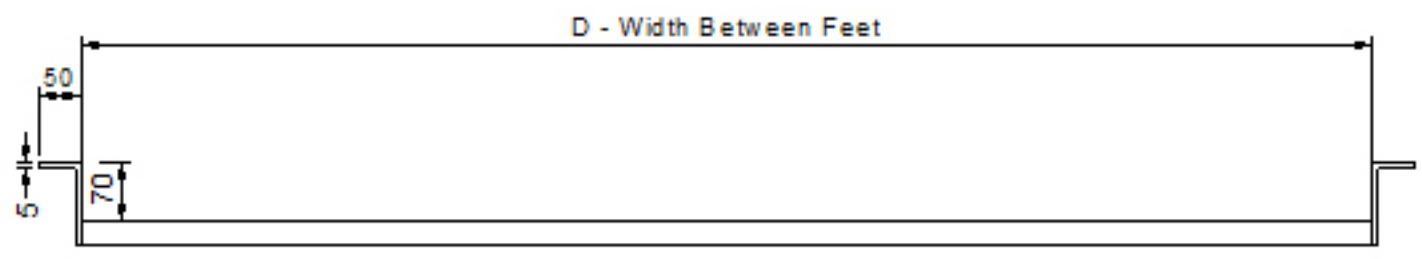

HEBDEN JULIET BALCONY DIMENSIONS

Hebden Balcony Dimensions in M.M				
BALCONY WIDTH in mm	DIM A	DIM B	DIM C	DIM D
1100	1100	1150	1200	1100
1200	1200	1250	1300	1200
1300	1300	1350	1400	1300
1400	1400	1450	1500	1400
1500	1500	1550	1600	1500
1600	1600	1650	1700	1600
1700	1700	1750	1800	1700
1800	1800	1850	1900	1800
1900	1900	1950	2000	1900
2000	2000	2050	2100	2000
2100	2100	2150	2200	2100
2200	2200	2250	2300	2200
2300	2300	2350	2400	2300
2400	2400	2450	2500	2400
2500	2500	2550	2600	2500