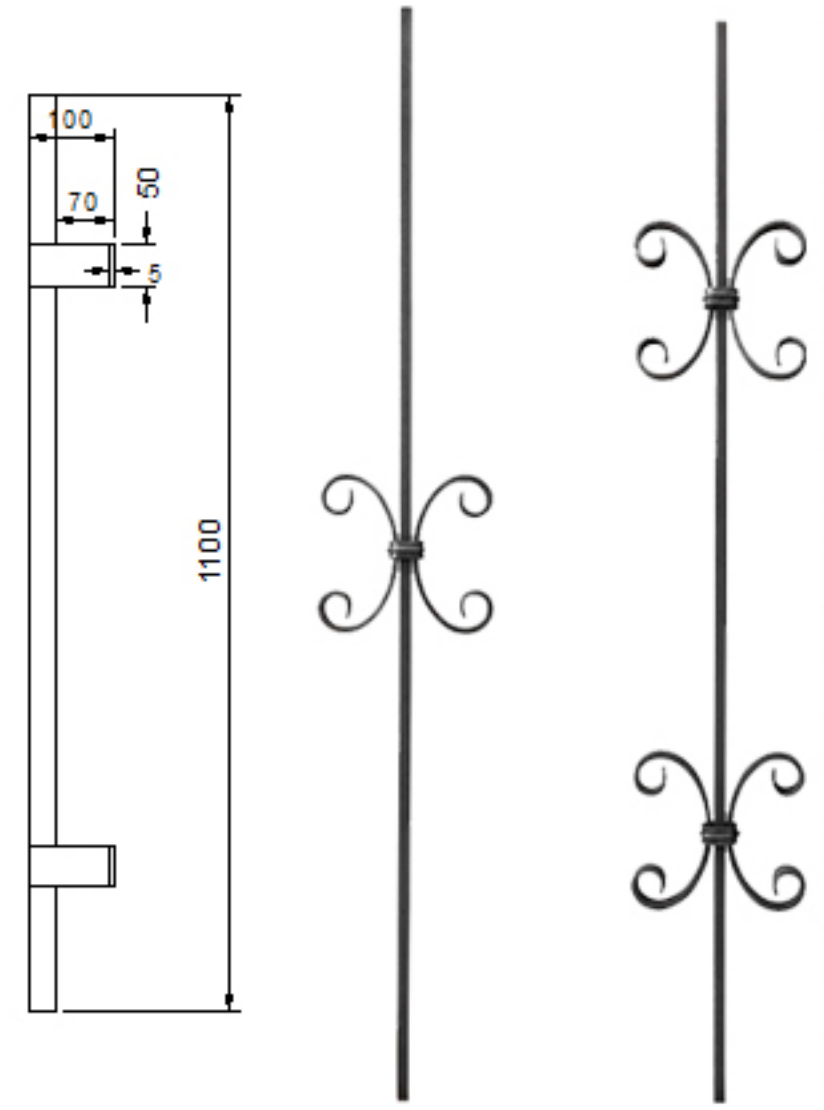

HEBDEN JULIET BALCONY DIMENSIONS

Hebden Balcony Dimensions in M.M				
BALCONY WIDTH in mm	DIM A	DIM B	DIM C	DIM D
1100	1100	1150	1200	1100
1200	1200	1250	1300	1200
1300	1300	1350	1400	1300
1400	1400	1450	1500	1400
1500	1500	1550	1600	1500
1600	1600	1650	1700	1600
1700	1700	1750	1800	1700
1800	1800	1850	1900	1800
1900	1900	1950	2000	1900
2000	2000	2050	2100	2000
2100	2100	2150	2200	2100
2200	2200	2250	2300	2200
2300	2300	2350	2400	2300
2400	2400	2450	2500	2400
2500	2500	2550	2600	2500